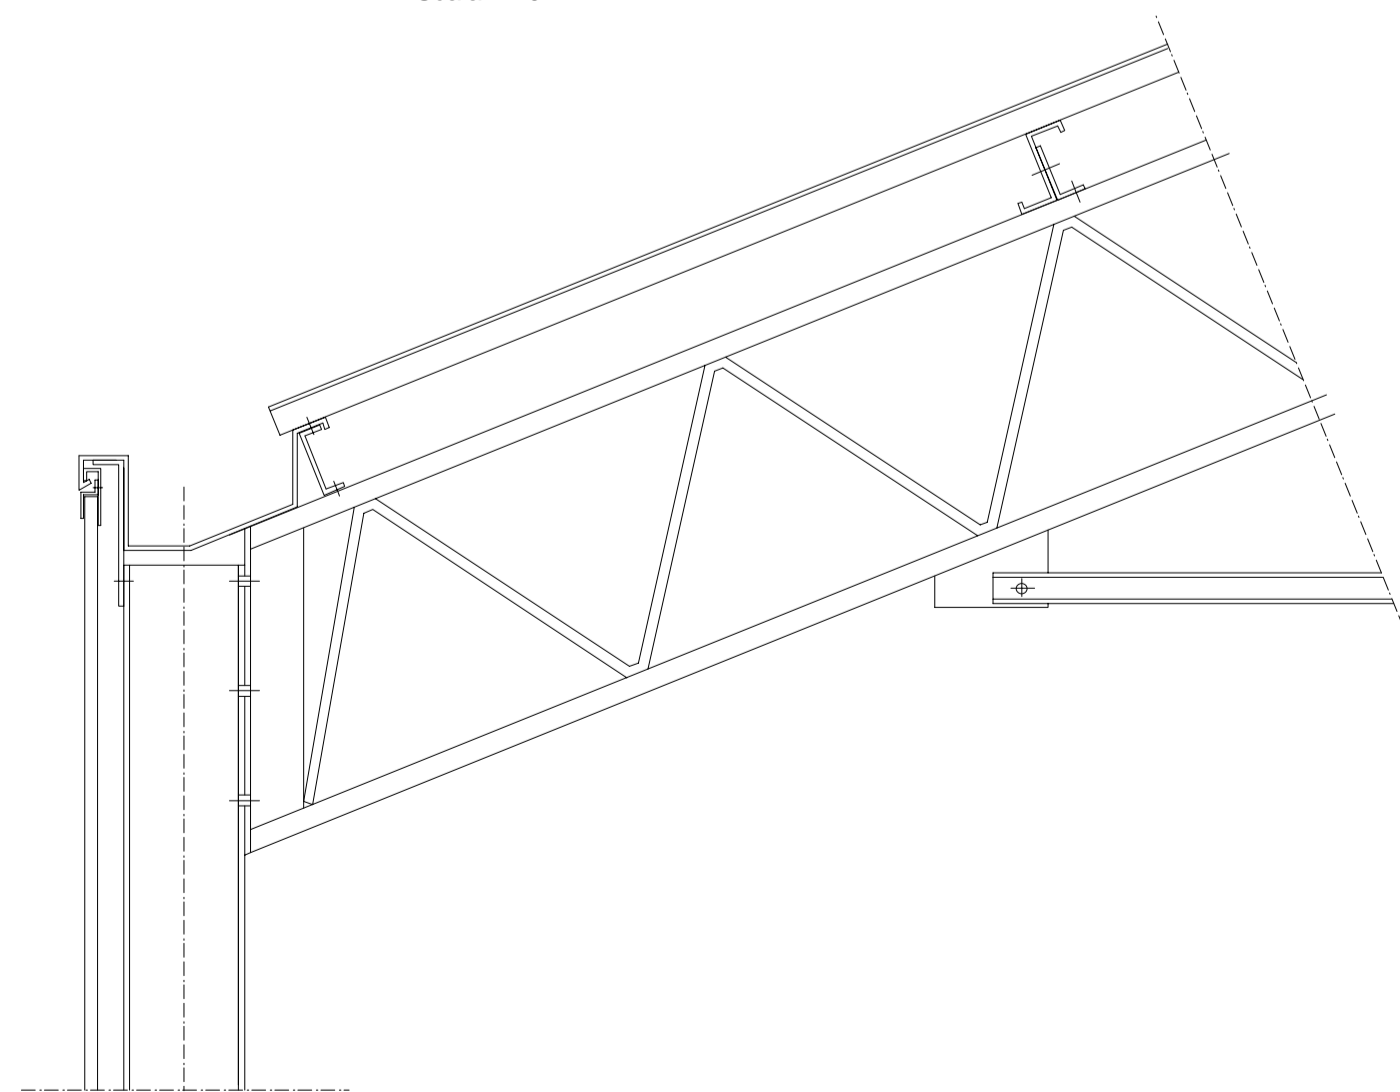

VISTA E SEZIONE FRONTALE

PARTICOLARE A
Scala 1:10

PARTICOLARE B
Scala 1:10

PARTICOLARE C
Scala 1:10

	Particolare: PARTICOLARI COSTRUTTIVI	
	Data: 18/10/99 Disegnatore: LP	Progetto: SERRA MULTILUX
Scala: 1:50 1:10		Disegno Numero: 60401