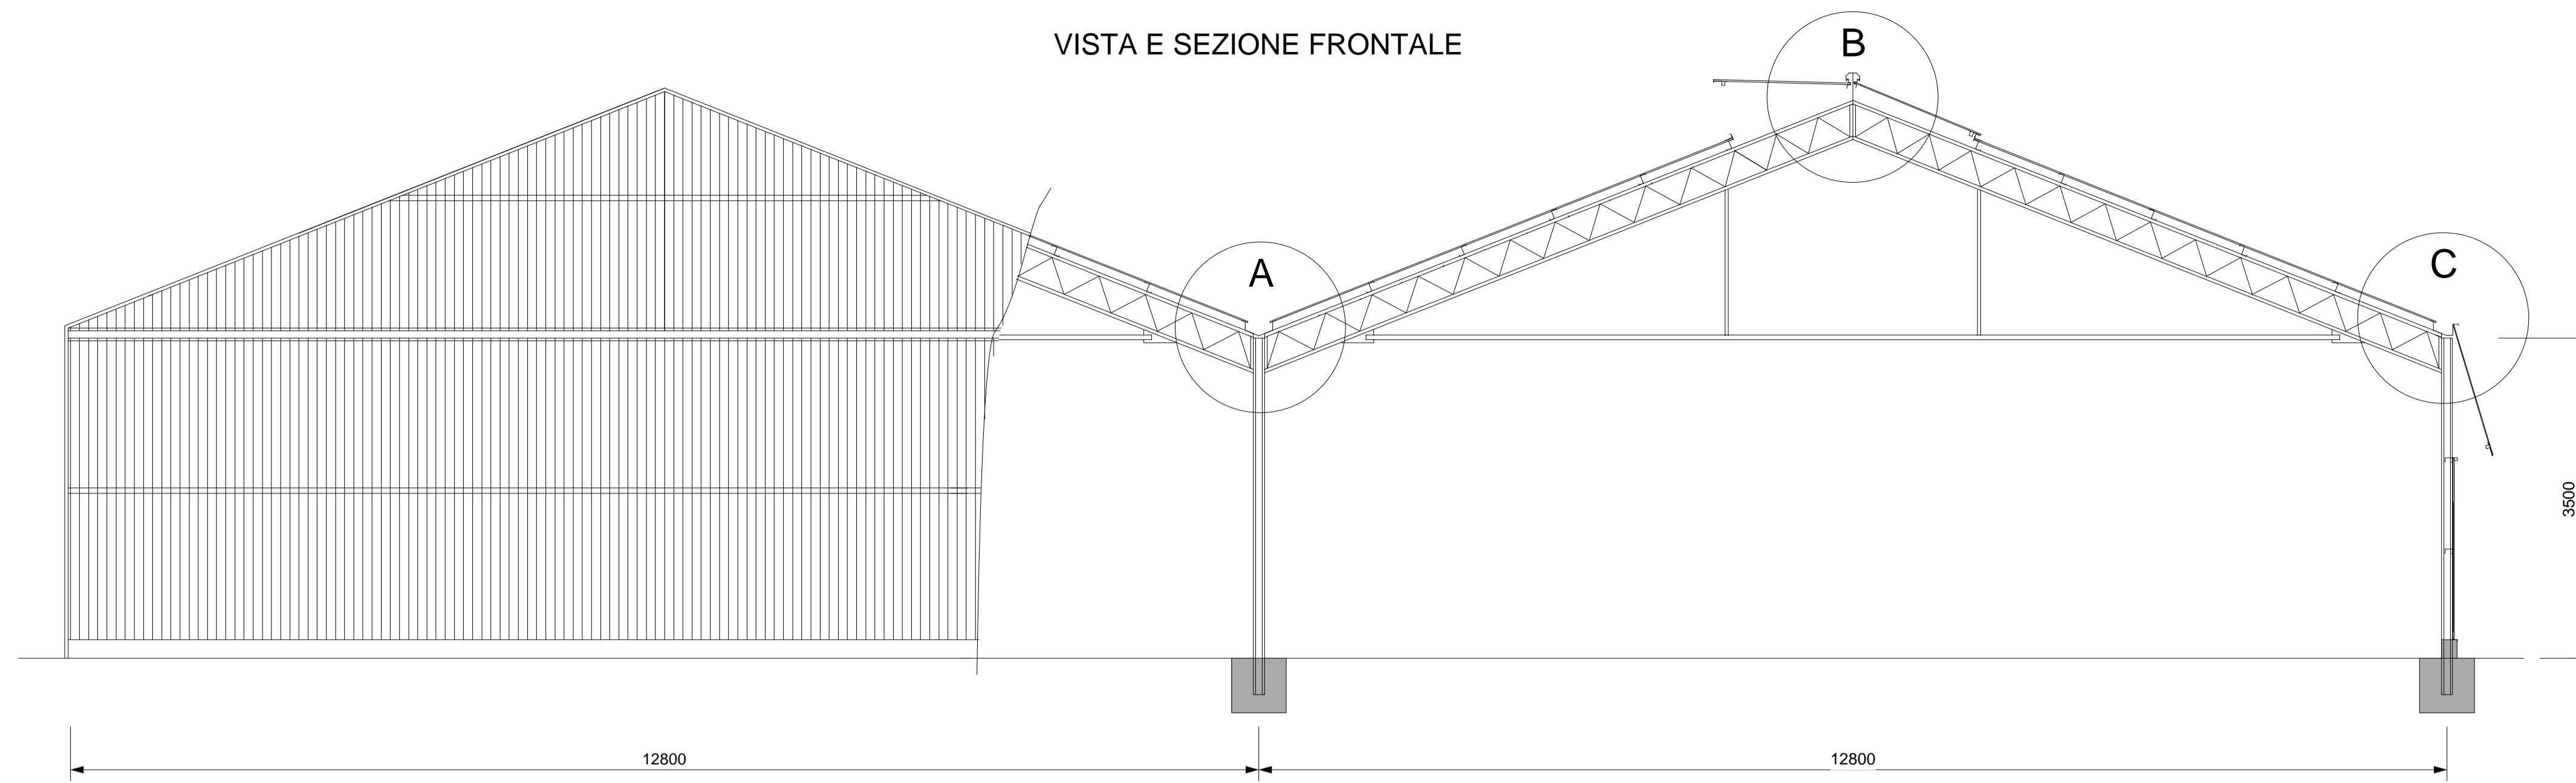

VISTA E SEZIONE FRONTALE

PARTICOLARE A
Scala 1:10

PARTICOLARE B
Scala 1:10

PARTICOLARE C
Scala 1:10

	Particolare: PARTICOLARI COSTRUTTIVI	
	Data: 18/10/99 Disegnatore: LP	Progetto: SERRA MULTILUX
Scala: 1:50 1:10		Disegno Numero: 60401