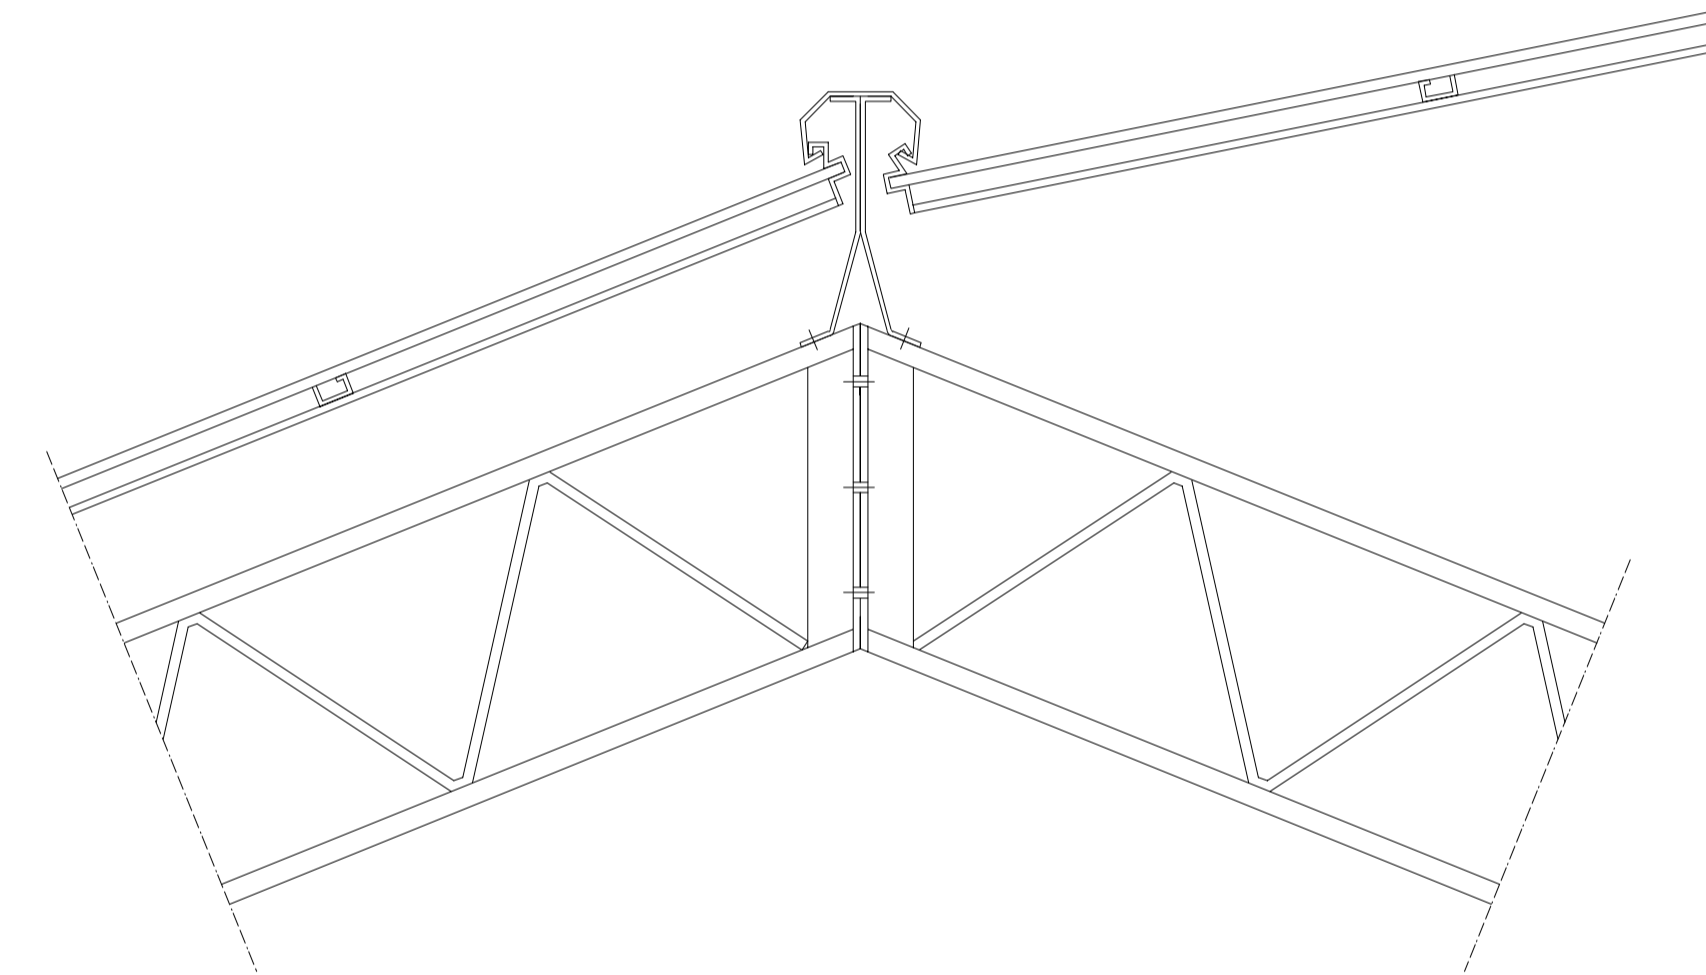

VISTA E SEZIONE FRONTALE

PARTICOLARE A
Scala 1:10

PARTICOLARE B
Scala 1:10

PARTICOLARE C
Scala 1:10

	Particolare: PARTICOLARI COSTRUTTIVI	
	Data: 18/10/99 Disegnatore: LP	Progetto: SERRA MULTILUX
Scala: 1:50 1:10		Disegno Numero: 60401