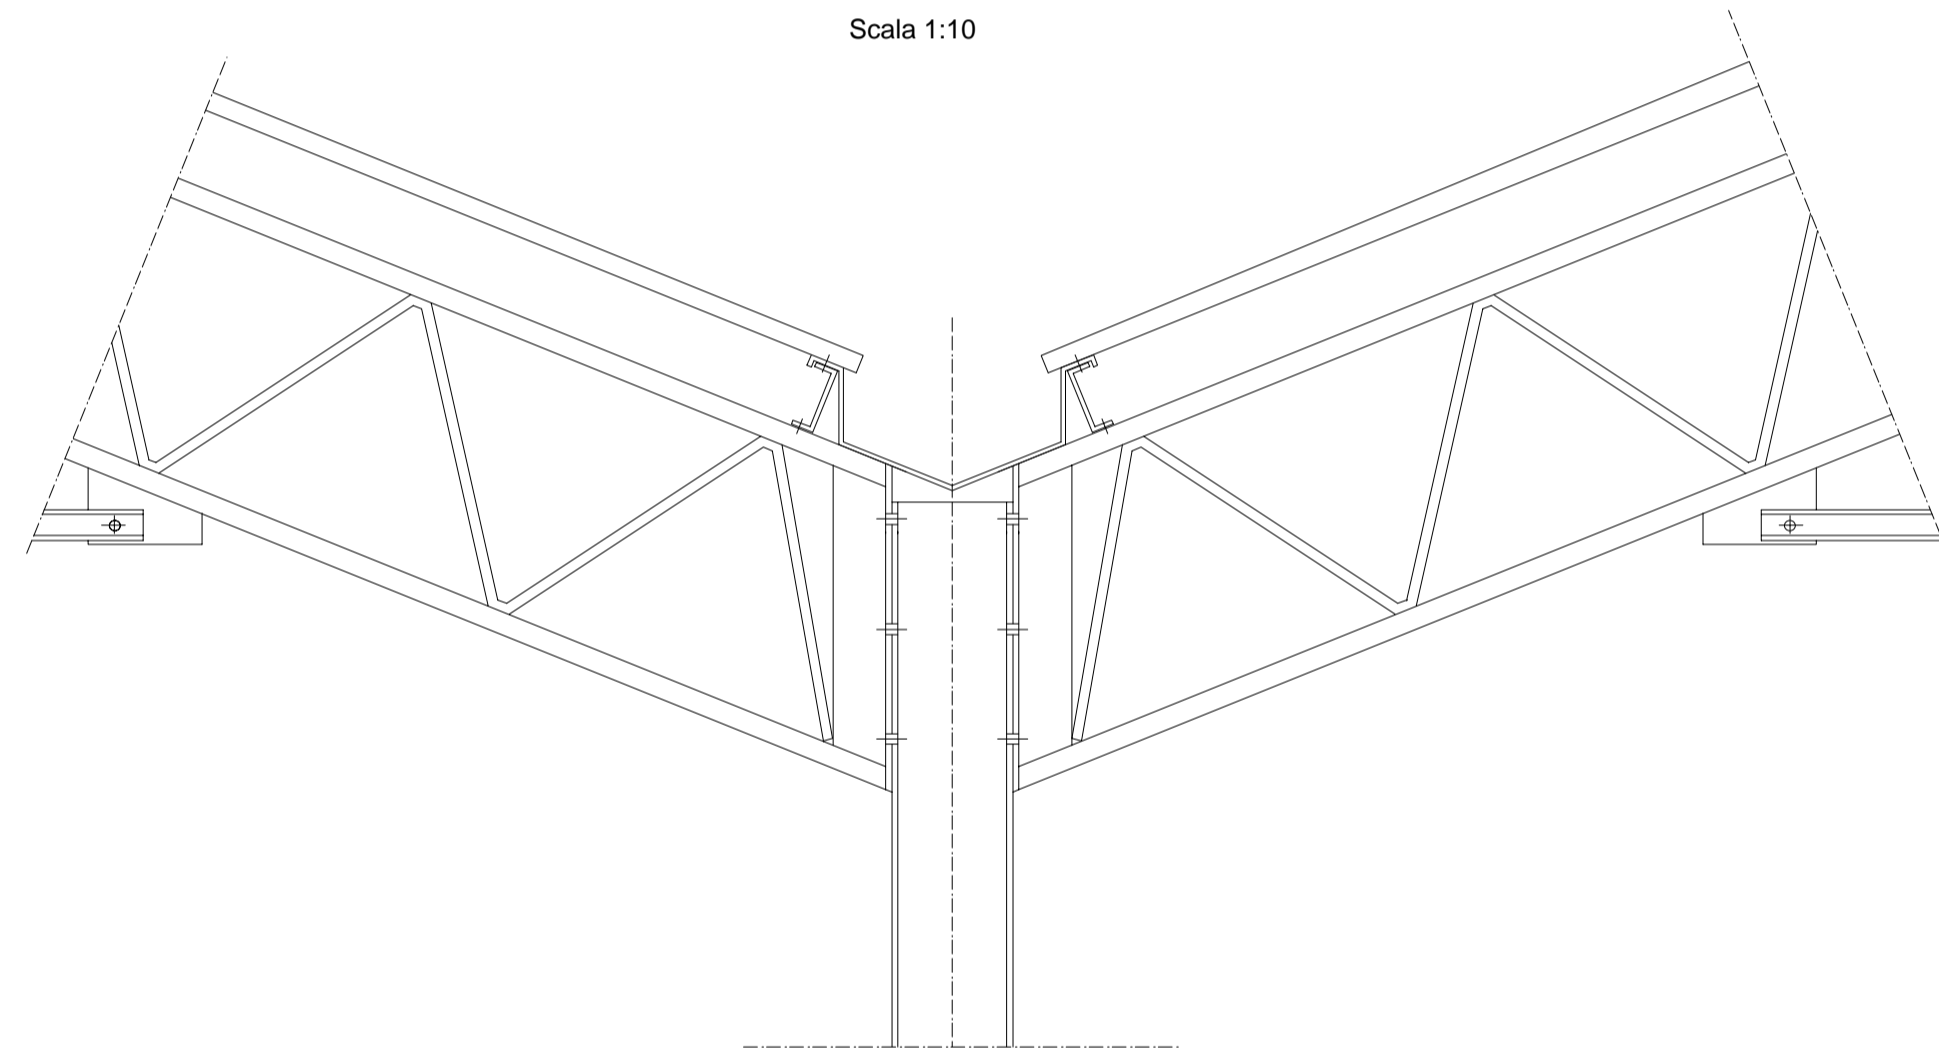

VISTA E SEZIONE FRONTALE

PARTICOLARE A
Scala 1:10

PARTICOLARE B
Scala 1:10

PARTICOLARE C
Scala 1:10

	Particolare: PARTICOLARI COSTRUTTIVI	
	Data: 18/10/99 Disegnatore: LP	Progetto: SERRA MULTILUX
Scala: 1:50 1:10		Disegno Numero: 60401